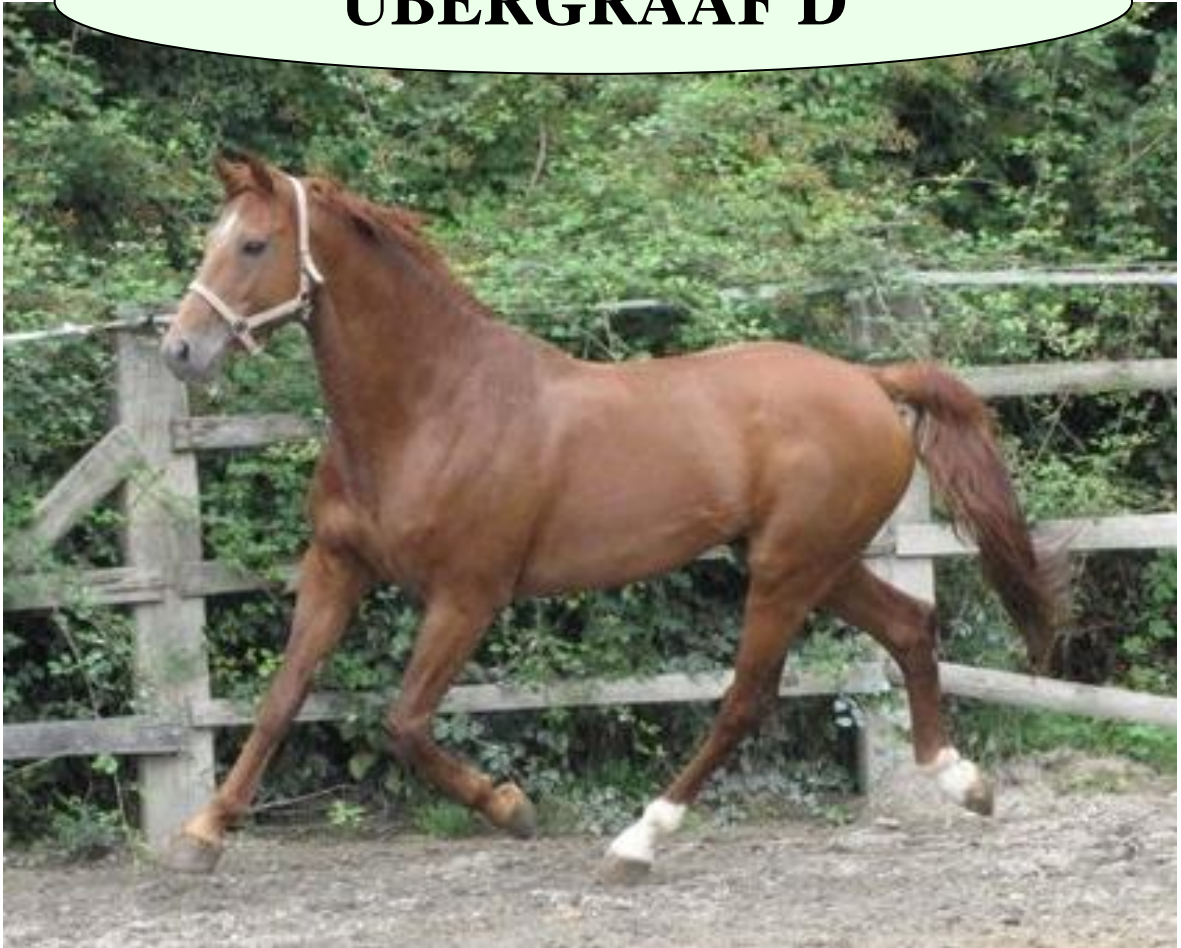

# UBERGRAAF D

**ETALON BWP fact SF - 1997 — ALZ - 1,68**

## ORIGINES

Son père **BURGGRAAF**, tête de liste des étalons allemands a sauté 2.10m sur une puissance et a produit multitude de gagnant coupe du monde dont **LUCCIANNO HN**. Sa souche maternelle est gagnante en CSI est apporte le sang de **FURIOSO**.